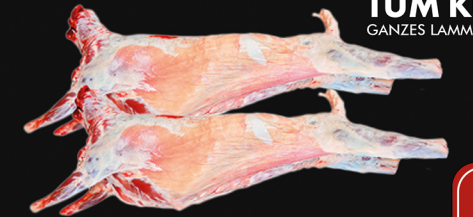

64,99€  
**54,99€**

**TAVUK GÖĞSÜ**  
HÄHNCHENBRUST — 5 KG

45,99€  
**35,99€**

**ET EZMESİ**  
GEWÜRZTES FLEISCH — 1 KG

18,99€  
**9,99€**

**TÜM KUZU**  
GANZES LAMM — 1 KG

15,99€  
**13,99€**

**AKSÜT KAŞAR**  
KASHKAVAL — 700 G